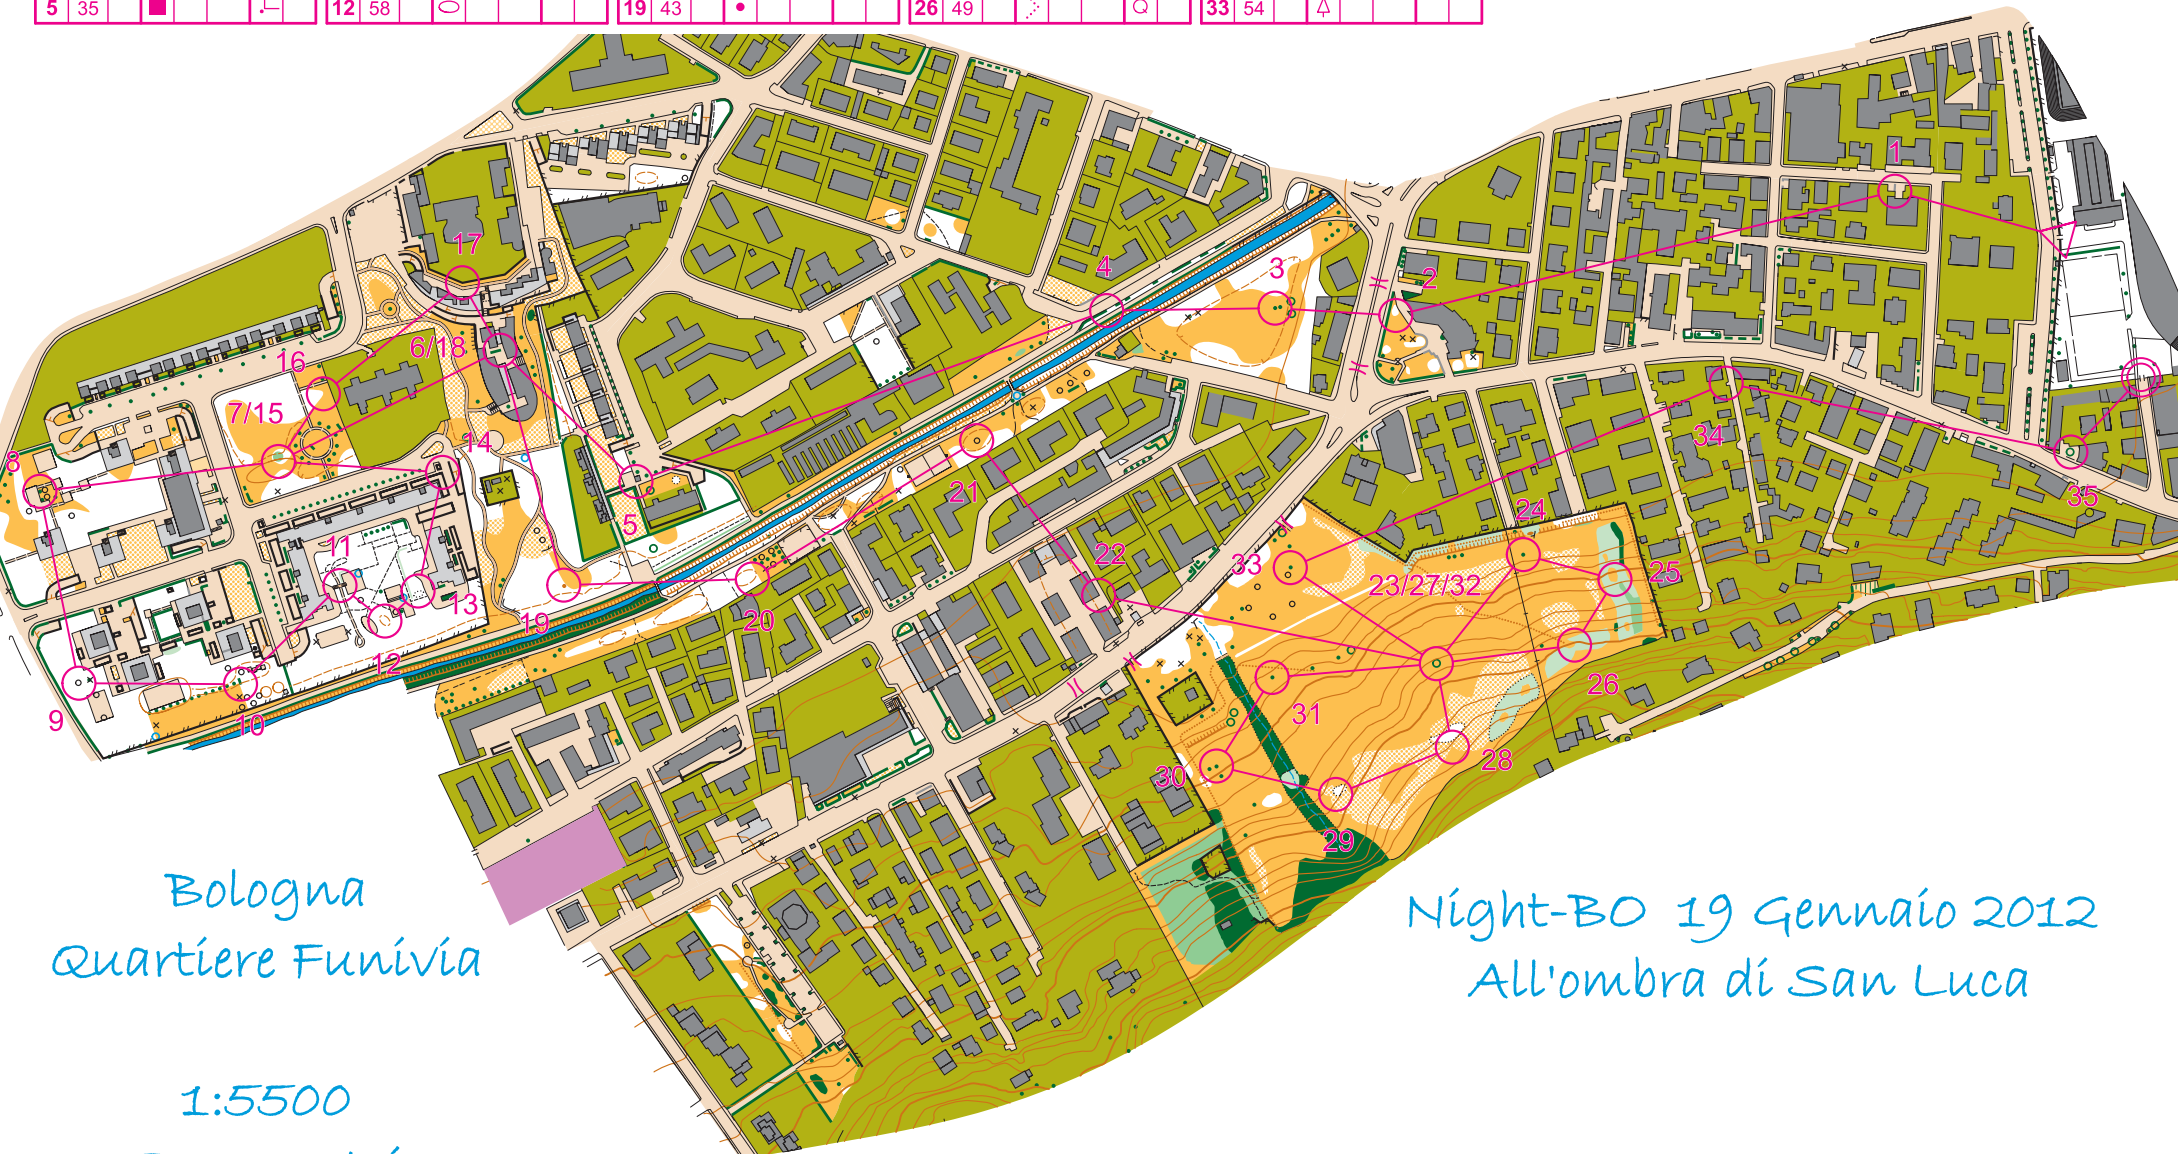

Funivia	4,9 km		
1	31	↗	┌
2	32	⚙	○
3	33	↙	△
4	34	⊙	↘
5	35	■	└

6	60	⊙	┌
7	36	⊗	○
8	37	△	
9	38	○	
10	39	⊙	┐
11	57	↗	┌
12	58	○	

13	61	↗	○
14	59	↓	┌
15	36	⊗	○
16	40	⚙	○
17	41	↗	┘
18	60	⊙	┌
19	43	●	

20	44	○	○
21	62	○	
22	45	■	➤
23	46	△	
24	47	△	
25	48	⊙	○
26	49	↗	○

27	46	△	
28	50	◇	^
29	51	↗	○
30	52	↑	△
31	53	△	
32	46	△	
33	54	△	

34	55	↗	┌
35	56	△	

70 m

Bologna
Quartiere Funivia

1:5500
Eq. 2 metri

Night-BO 19 Gennaio 2012
All'ombra di San Luca

Rilievi e disegno: Bacci, Carluccio, Curzio, Tenani