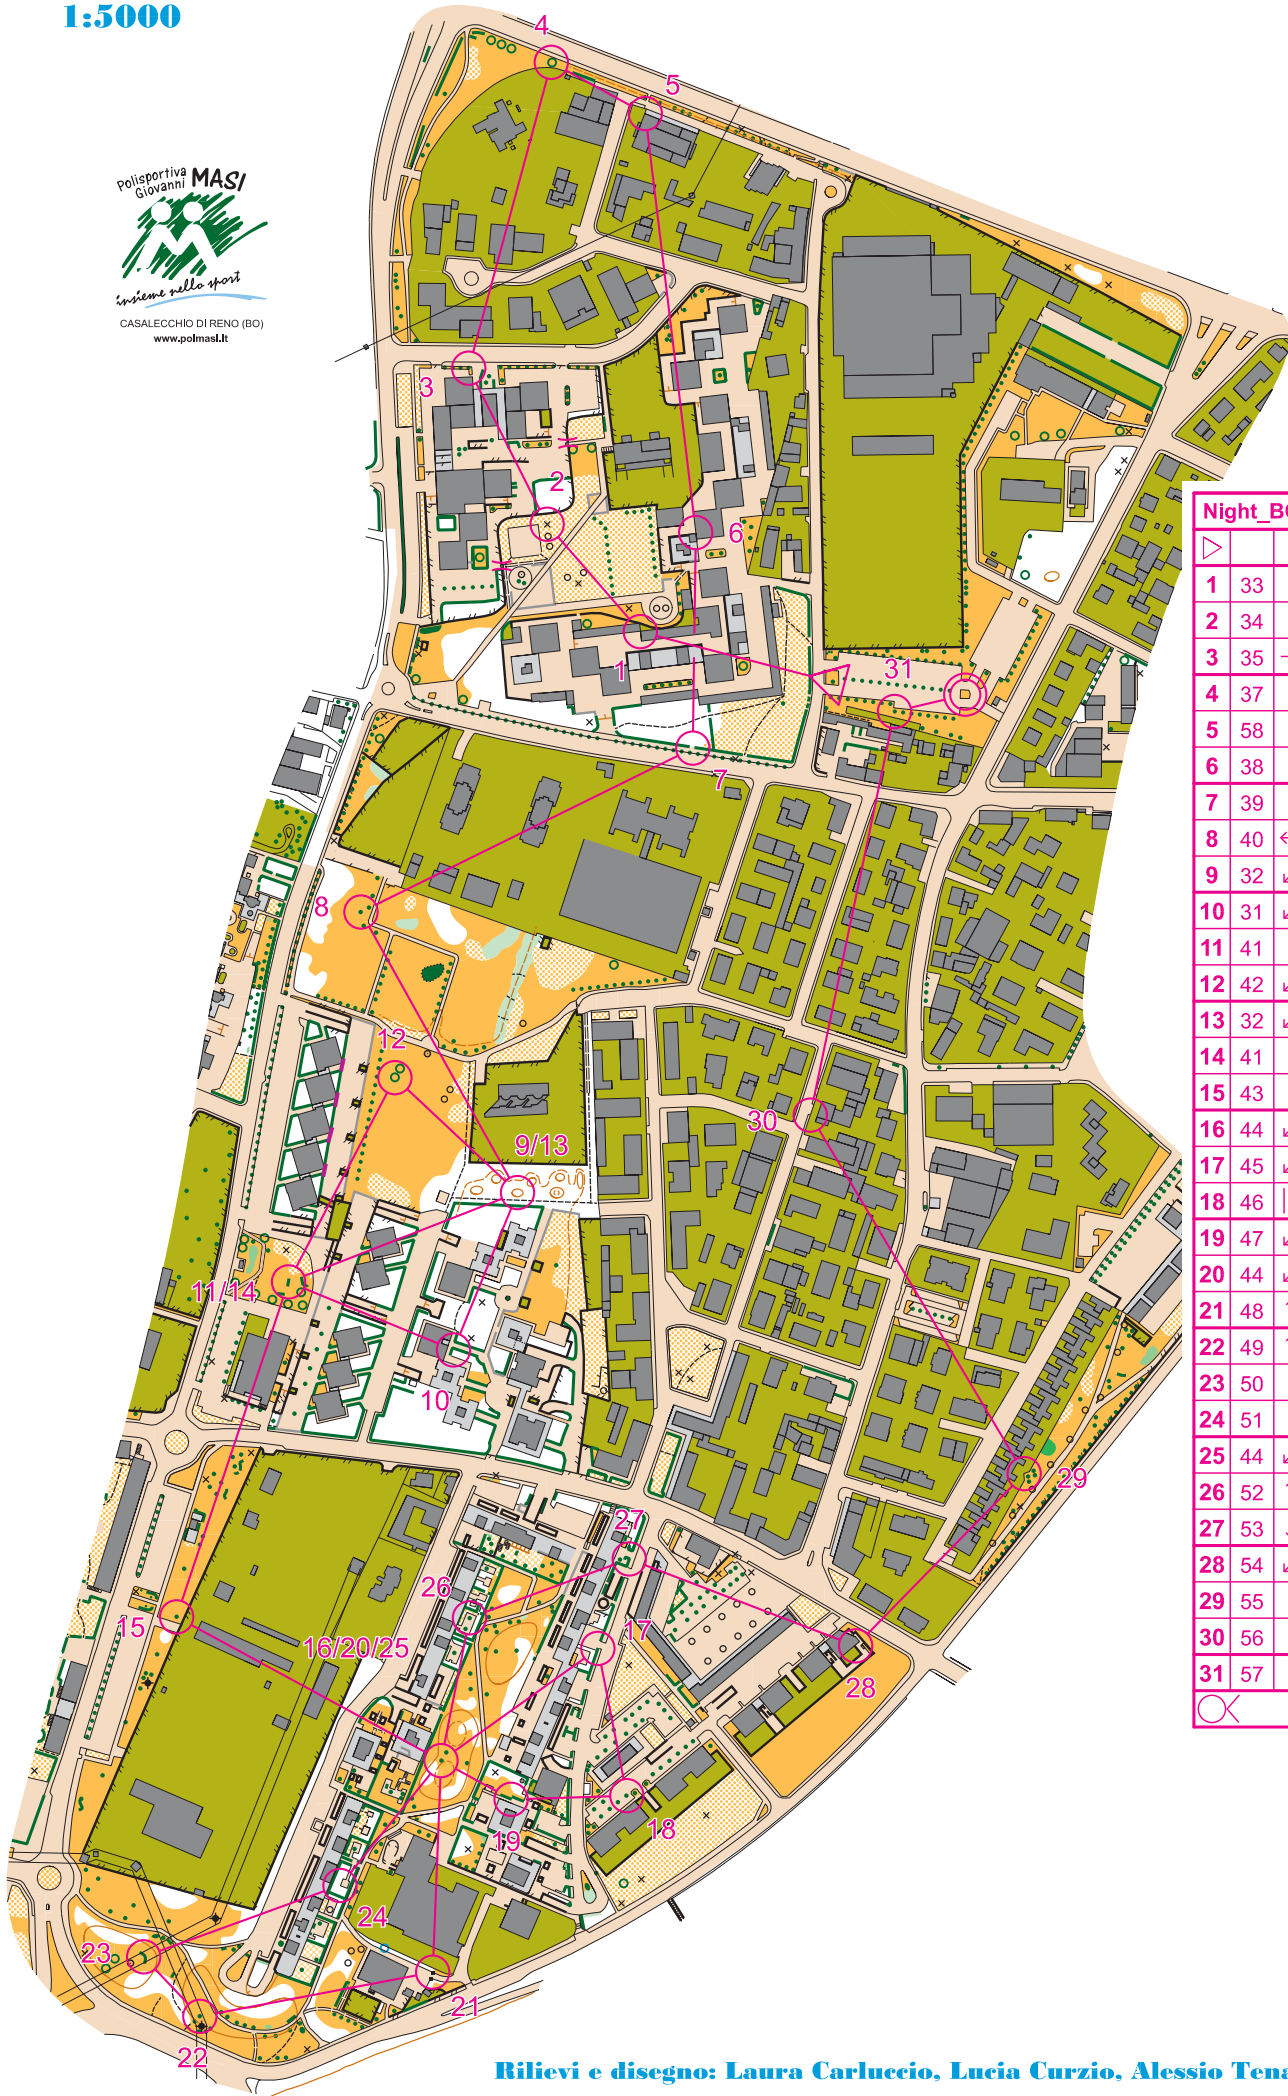

Bologna - "Tombolo de la Barca" (Estratto)

1:5000

Night_BO		4,7 km		
▷				
1	33	■		↖
2	34	×		
3	35	→	△	
4	37	△		
5	58	Π		←
6	38	■		↙
7	39	⊙	⊙	⊖
8	40	←	△	
9	32	↙	○	
10	31	↙	⊙	^
11	41	⊙		
12	42	↙	△	
13	32	↙	○	
14	41	⊙		
15	43	△		
16	44	↙	△	
17	45	↙	△	
18	46		△	
19	47	↙	⊙	↘
20	44	↙	△	
21	48	↑	▲	
22	49	↑	△	
23	50	⊙		➤
24	51	▨		↙
25	44	↙	△	
26	52	↑	⊙	
27	53	↓	⊙	➤
28	54	↙	↗	↖
29	55	↗		↖
30	56	▨		↖
31	57	△		
		⊗	50 m	⊙

Rilievi e disegno: Laura Carluccio, Lucia Curzio, Alessio Tenani