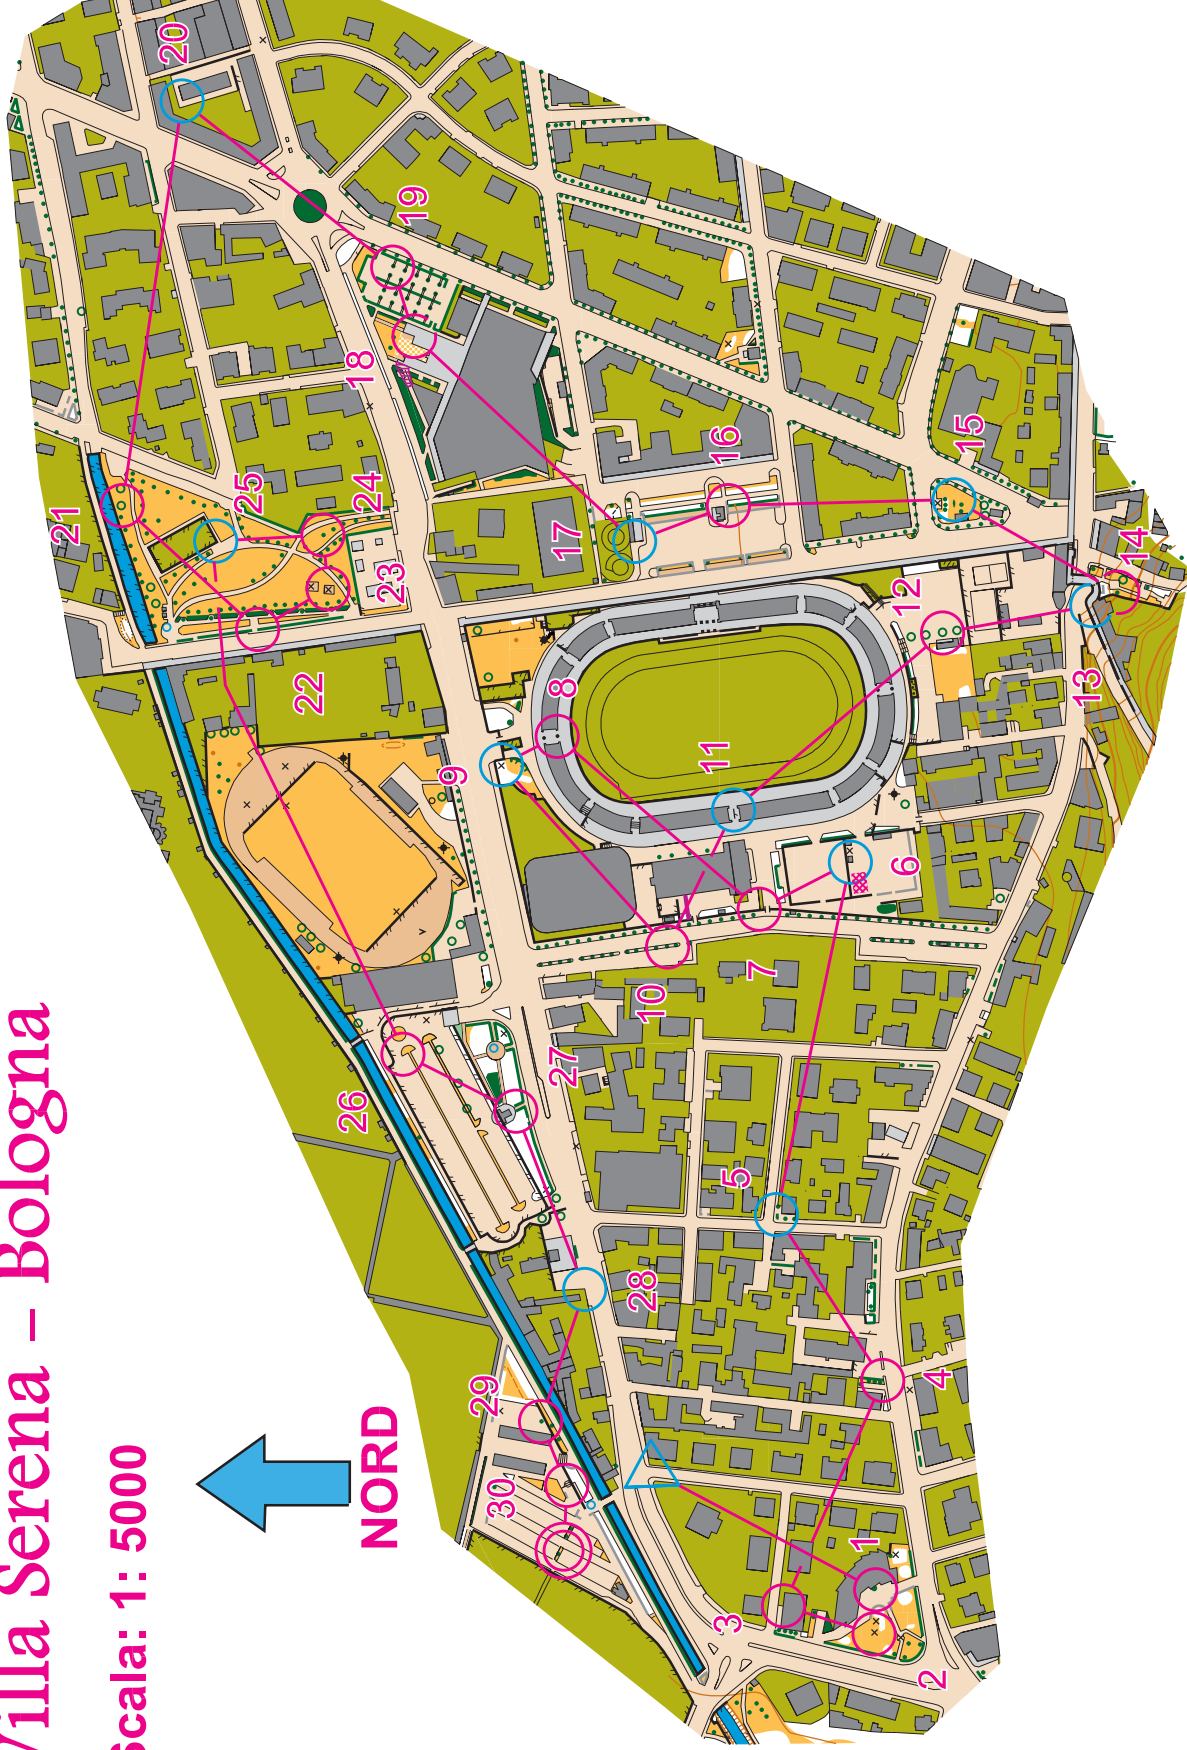

Villa Serena – Bologna

Scala: 1: 5000

NORD

nbo	3,7 km
1	△
2	34
3	35 ←
4	38
5	36
6	48 ←
7	60
8	71
9	66
10	67
11	61
12	39
13	53
14	52
15	54
16	58
17	62
18	56
19	57
20	59
21	44
22	40 ↓
23	41 ↓
24	51
25	43
26	45
27	49 ←
28	50
29	46
30	47

40 m